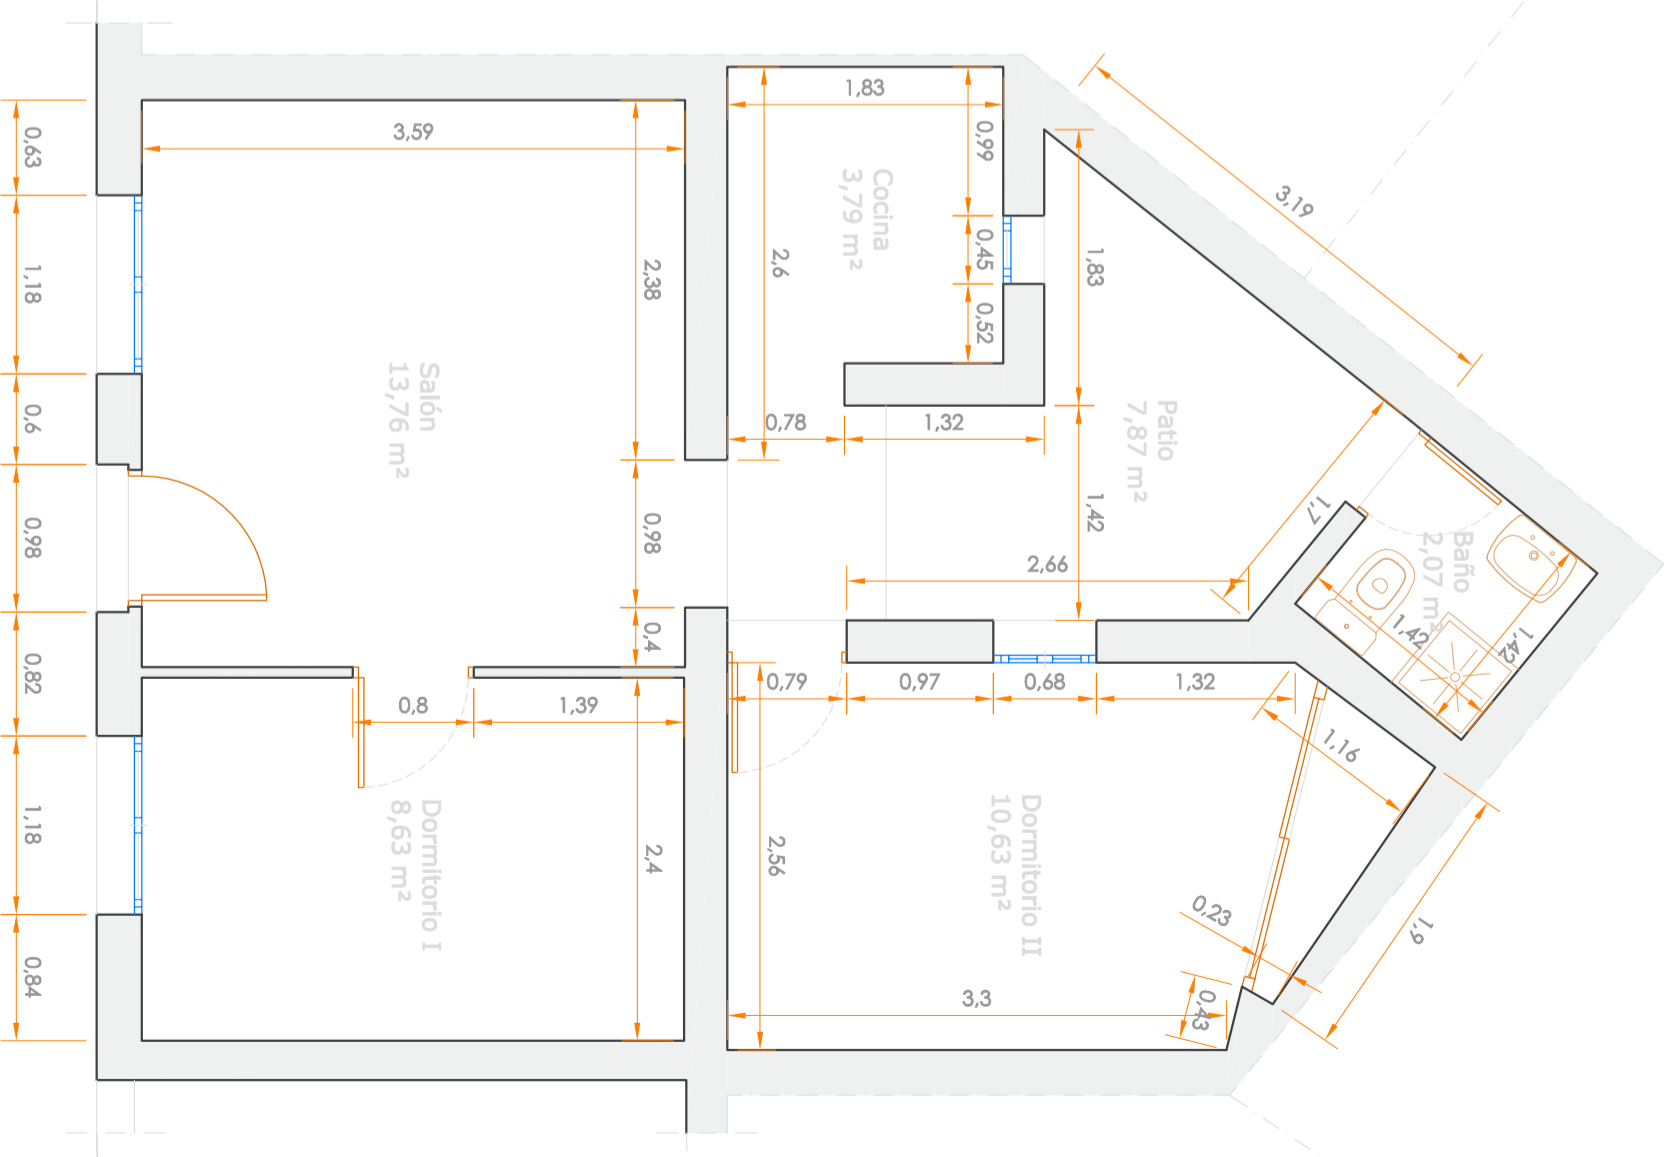

Superficies Útiles (m²)

Dependencia	Superficie	Superficie Total
Salón	13,76	46,75
Cocina	3,79	
Dormitorio I	8,63	
Dormitorio II	10,63	
Baño	2,07	
Patio	7,87	

Propiedad:	ARLESATER S.L.	Escala:	1 / 50	Plano:	DISTRIBUCIÓN Y SUPERFICIES
Fecha:	MARZO 2019	Dirección:	CAMINO DE SANTIAGO N°42, FUENGIROLA (MÁLAGA)		

P 1